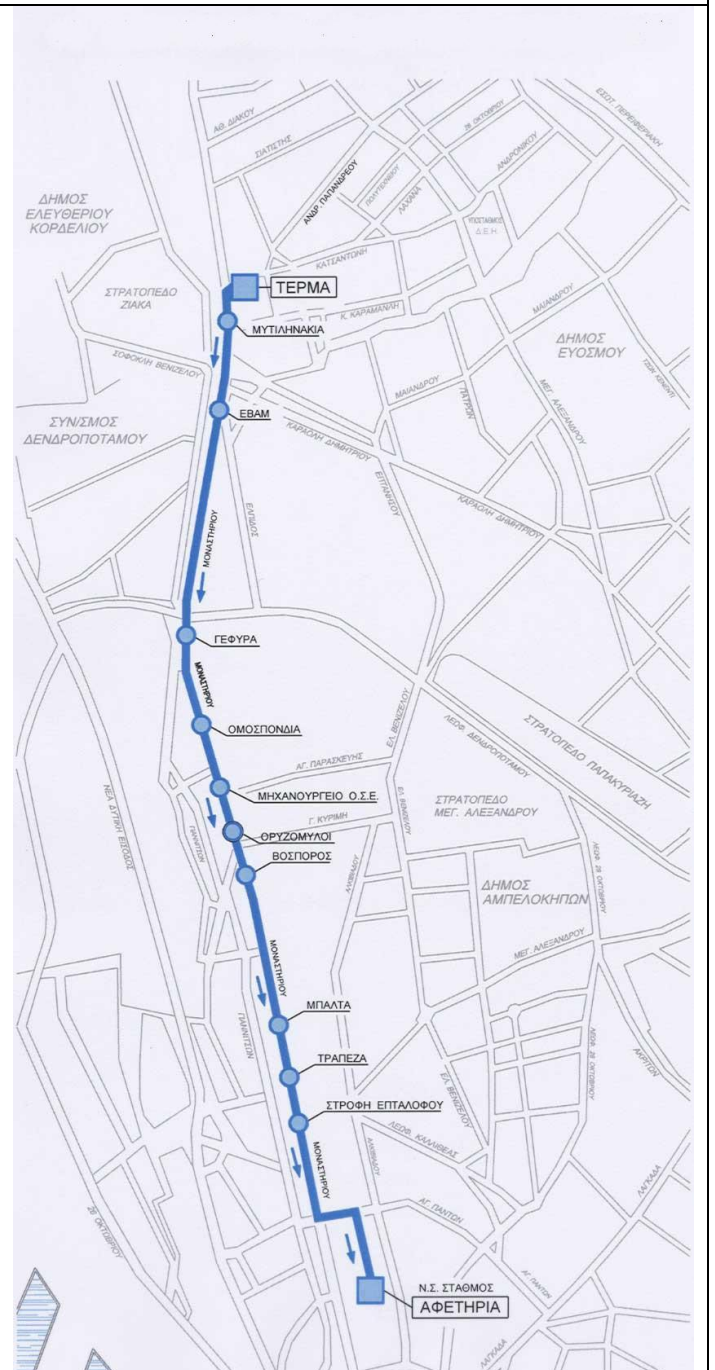

Ακολουθούν οι χάρτες των δρομολογίων

Χάρτες

Δρομολόγιο: **τέρμα - αφετηρία**

Πληροφορίες Γραμμής 19: Ν.Σ. ΣΤΑΘΜΟΣ-ΕΛ. ΚΟΡΔΕΛΙΟ