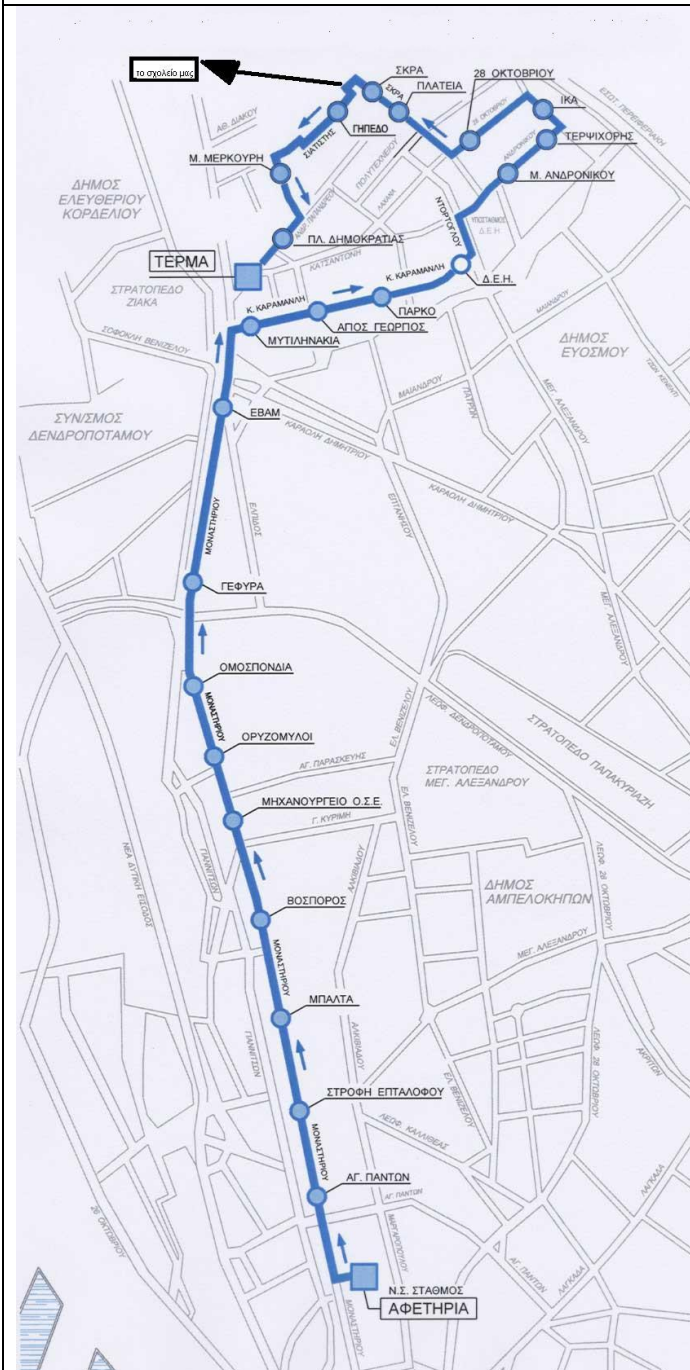

Τα δρομολόγια του αστικού λεωφορείου

Αναχώρηση από αφετηρία (Σιδηροδρομικό Σταθμό) - Καθημερινή

07:00⁽¹⁹⁾ 07:10⁽¹⁹⁾ 07:25⁽¹⁹⁾ 07:35⁽¹⁹⁾ 07:45⁽¹⁹⁾ 07:55⁽¹⁹⁾ **08**
08:05⁽¹⁹⁾ 08:20⁽¹⁹⁾ 08:32⁽¹⁹⁾ 08:44⁽¹⁹⁾ 08:55⁽¹⁹⁾
09:05⁽¹⁹⁾ 09:14⁽¹⁹⁾ 09:23⁽¹⁹⁾ 09:32⁽¹⁹⁾ 09:41⁽¹⁹⁾ 09:50⁽¹⁹⁾
10:00⁽¹⁹⁾ 10:10⁽¹⁹⁾ 10:20⁽¹⁹⁾ 10:30⁽¹⁹⁾ 10:40⁽¹⁹⁾ 10:50⁽¹⁹⁾
11:05⁽¹⁹⁾ 11:15⁽¹⁹⁾ 11:25⁽¹⁹⁾ 11:35⁽¹⁹⁾ 11:45⁽¹⁹⁾ 11:55⁽¹⁹⁾
12:05⁽¹⁹⁾ 12:15⁽¹⁹⁾ 12:25⁽¹⁹⁾ 12:35⁽¹⁹⁾ 12:45⁽¹⁹⁾ 12:55⁽¹⁹⁾
13:05⁽¹⁹⁾ 13:17⁽¹⁹⁾ 13:29⁽¹⁹⁾ 13:40⁽¹⁹⁾ 13:51⁽¹⁹⁾
14:02⁽¹⁹⁾ 14:13⁽¹⁹⁾ 14:24⁽¹⁹⁾ 14:35⁽¹⁹⁾ 14:46⁽¹⁹⁾ 14:57⁽¹⁹⁾
15:08⁽¹⁹⁾ 15:20⁽¹⁹⁾ 15:32⁽¹⁹⁾ 15:44⁽¹⁹⁾ 15:56⁽¹⁹⁾
16:08⁽¹⁹⁾ 16:20⁽¹⁹⁾ 16:31⁽¹⁹⁾ 16:42⁽¹⁹⁾ 16:53⁽¹⁹⁾
17:05⁽¹⁹⁾ 17:17⁽¹⁹⁾ 17:29⁽¹⁹⁾ 17:40⁽¹⁹⁾ 17:50⁽¹⁹⁾

Αναχώρηση από τέρμα - Καθημερινή

07:07⁽¹⁹⁾ 07:15⁽¹⁹⁾ 07:22⁽¹⁹⁾ 07:32⁽¹⁹⁾ 07:40⁽¹⁹⁾ 07:47⁽¹⁹⁾ 07:57⁽¹⁹⁾
08:07⁽¹⁹⁾ 08:18⁽¹⁹⁾ 08:28⁽¹⁹⁾ 08:43⁽¹⁹⁾ 08:55⁽¹⁹⁾
09:07⁽¹⁹⁾ 09:18⁽¹⁹⁾ 09:29⁽¹⁹⁾ 09:38⁽¹⁹⁾ 09:47⁽¹⁹⁾ 09:56⁽¹⁹⁾
10:05⁽¹⁹⁾ 10:14⁽¹⁹⁾ 10:24⁽¹⁹⁾ 10:34⁽¹⁹⁾ 10:44⁽¹⁹⁾ 10:54⁽¹⁹⁾
11:04⁽¹⁹⁾ 11:14⁽¹⁹⁾ 11:29⁽¹⁹⁾ 11:39⁽¹⁹⁾ 11:49⁽¹⁹⁾ 11:59⁽¹⁹⁾
12:09⁽¹⁹⁾ 12:19⁽¹⁹⁾ 12:29⁽¹⁹⁾ 12:39⁽¹⁹⁾ 12:49⁽¹⁹⁾ 12:59⁽¹⁹⁾
13:09⁽¹⁹⁾ 13:19⁽¹⁹⁾ 13:29⁽¹⁹⁾ 13:41⁽¹⁹⁾ 13:53⁽¹⁹⁾
14:04⁽¹⁹⁾ 14:15⁽¹⁹⁾ 14:26⁽¹⁹⁾ 14:37⁽¹⁹⁾ 14:48⁽¹⁹⁾ 14:59⁽¹⁹⁾
15:10⁽¹⁹⁾ 15:21⁽¹⁹⁾ 15:32⁽¹⁹⁾ 15:44⁽¹⁹⁾ 15:56⁽¹⁹⁾
16:08⁽¹⁹⁾ 16:20⁽¹⁹⁾ 16:31⁽¹⁹⁾ 16:43⁽¹⁹⁾ 16:54⁽¹⁹⁾
17:05⁽¹⁹⁾ 17:16⁽¹⁹⁾ 17:29⁽¹⁹⁾ 17:41⁽¹⁹⁾ 17:53⁽¹⁹⁾

Για περισσότερες **πληροφορίες και δρομολόγια** της γραμμής 19

Ακολουθούν οι χάρτες των δρομολογίων

Χάρτες

Δρομολόγιο: **αφετηρία - τέρμα**

Δρομολόγιο: **τέρμα - αφετηρία**

Πληροφορίες Γραμμής 19: Ν.Σ. ΣΤΑΘΜΟΣ-ΕΛ. ΚΟΡΔΕΛΙΟ